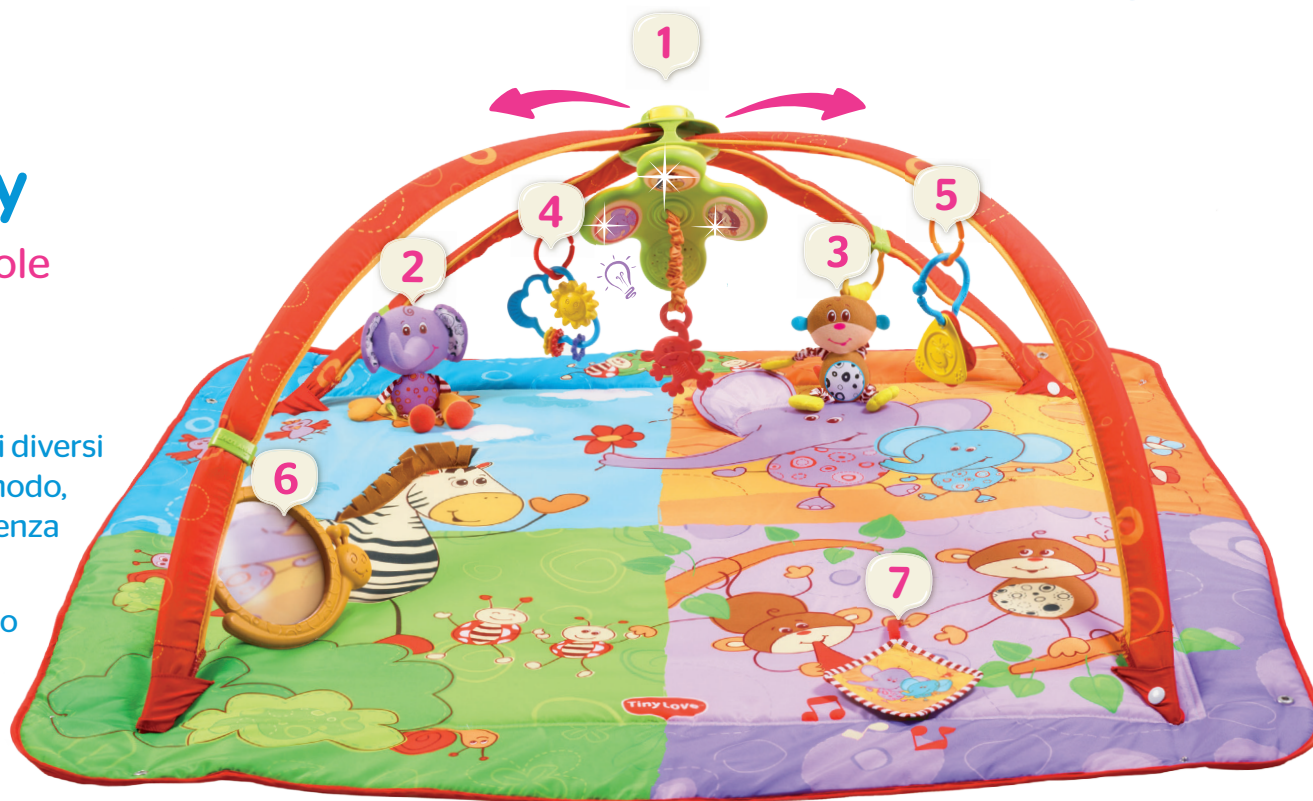

## Gymini® Move & Play

Con rivoluzionario snodo scorrevole per spostare gli archi e variare la posizione dei giochi

- Molteplici modalità di utilizzo per adattarsi ai diversi stadi della crescita: palestra classica con snodo, palestra con bordi rialzati, tappeto gioco senza archi, divertimento a pancia in giù
- Archi scorrevoli rivoluzionari che consentono al bambino innumerevoli possibilità di gioco e facilitano l'accesso ai genitori
- Gioco elettronico divertente con luci e musica in 7 melodie
- Anelli scorrevoli per variare la posizione dei giochi
- Tappeto extra large (area gioco 50% più grande)

Gioco elettronico divertente con luci e musica in 7 melodie

Elefante vibrante

Scimmia sonaglio

Sole&Nuvole sonaglio

Massaggia gengive colorato

Specchio multi-posizione

Zebra fruscante

Cod: 33312018